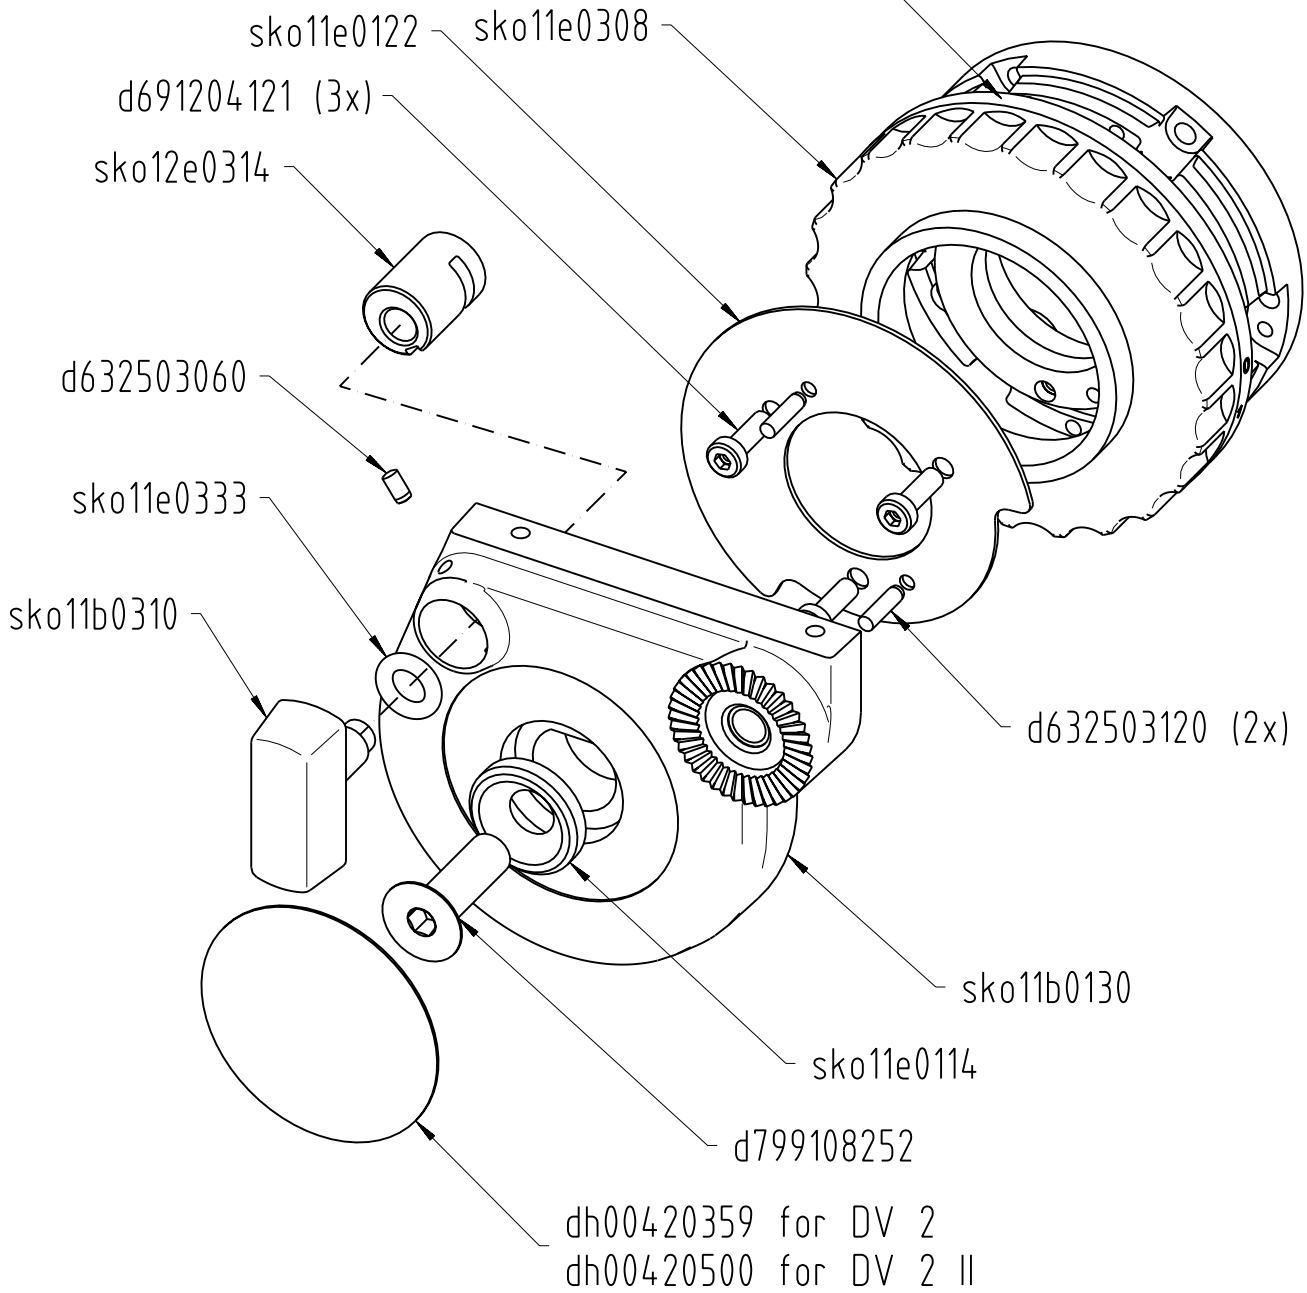

you need scale-pan till
manufacturing date 12/98
sko11e0309

Bremsseitenteil
Tilt brake assembly