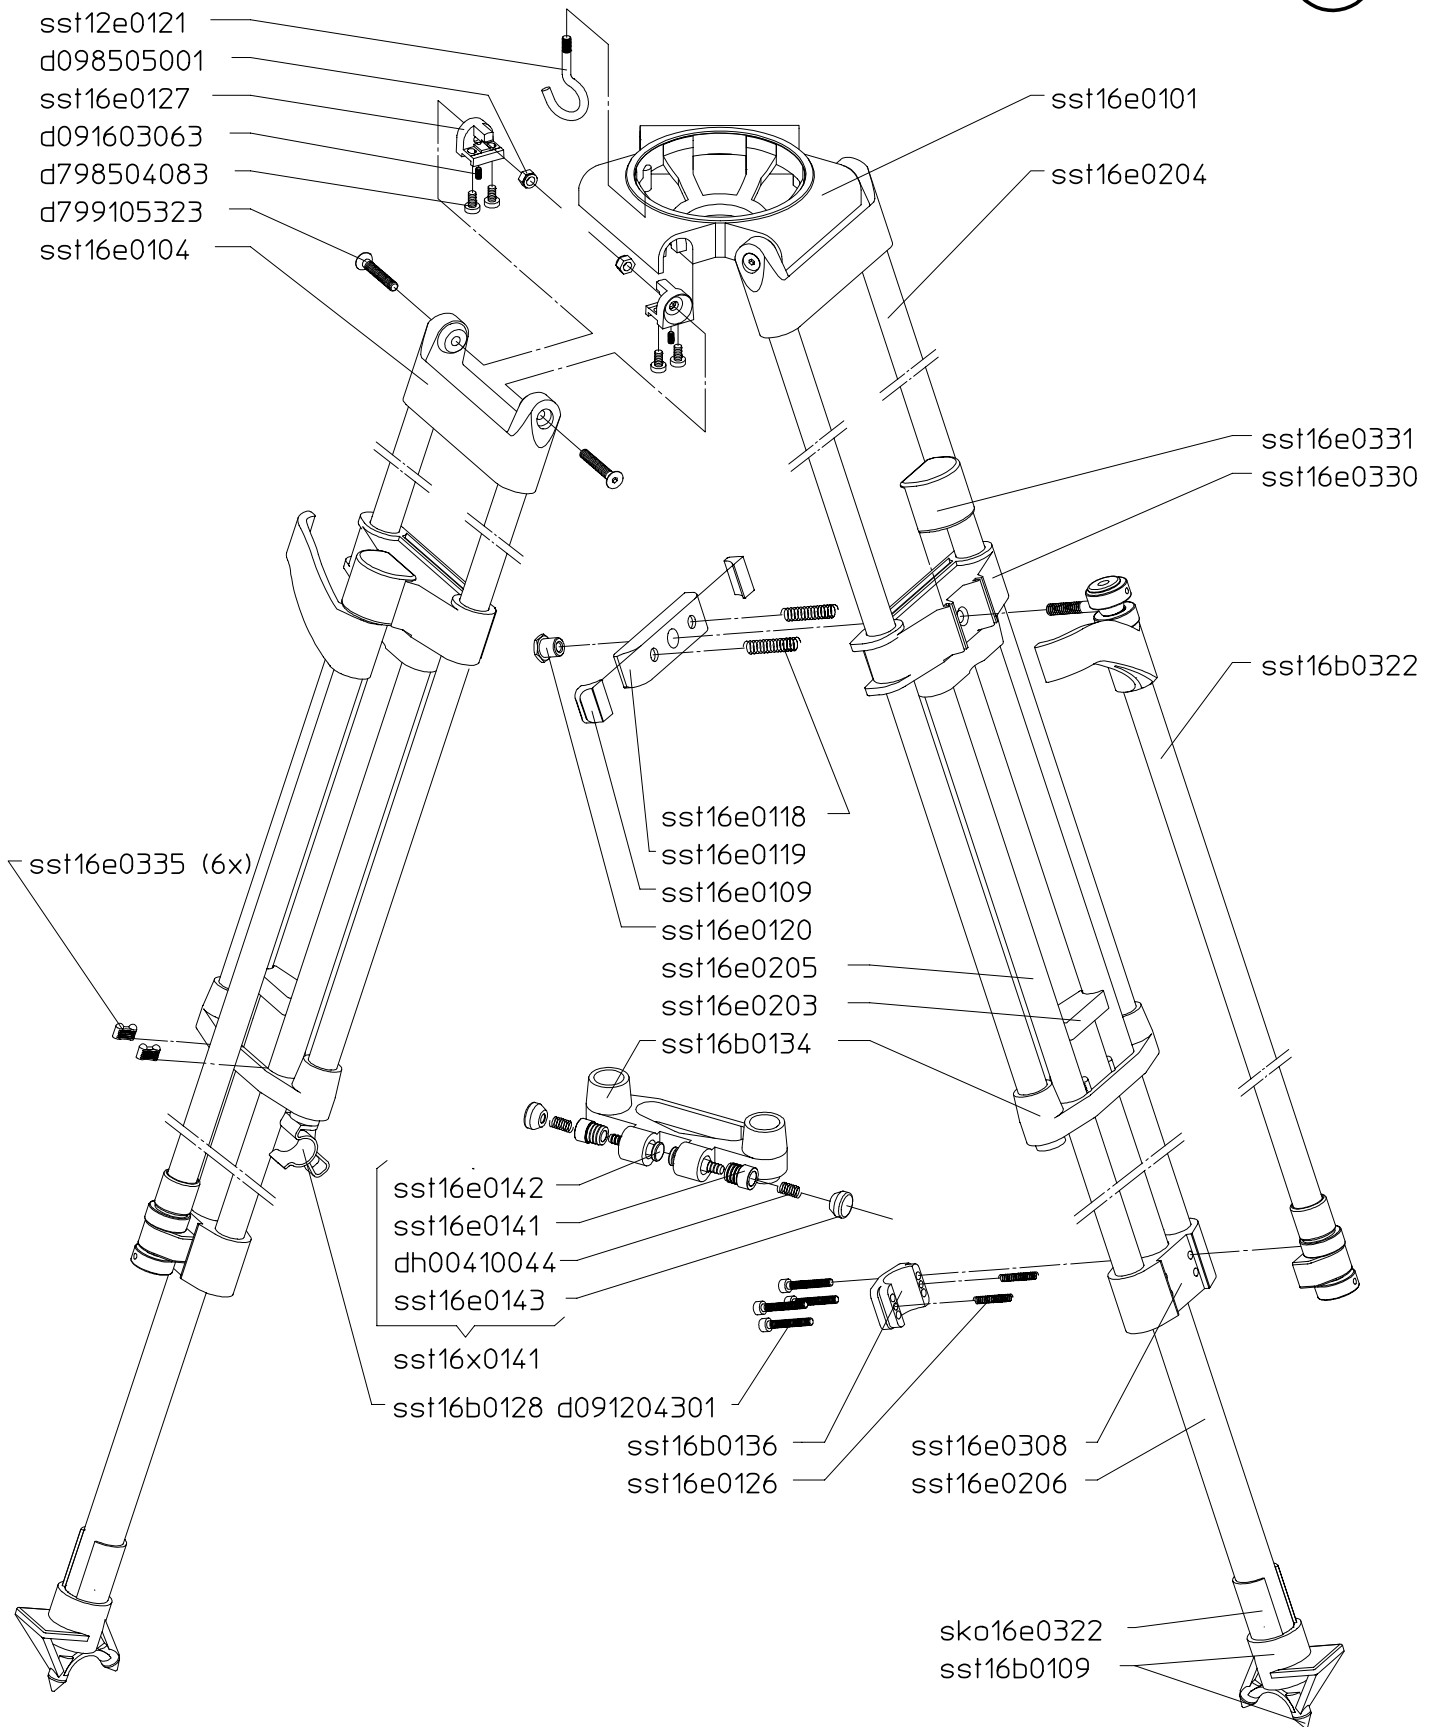

St 100 - 3

Stativ SPEED LOCK CF  
Tripod SPEED LOCK CF

sst16p0300

Stativbein kompl. / leg compl.  
sst16b0333

Exzenterwelle kompl. / excentric bar  
sst16b0322 (siehe / see St100 - 3b)